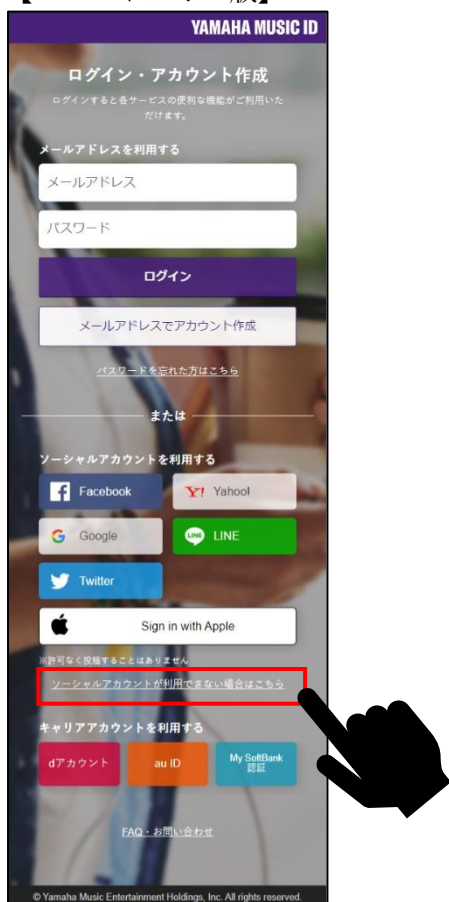

【スマートフォン版】